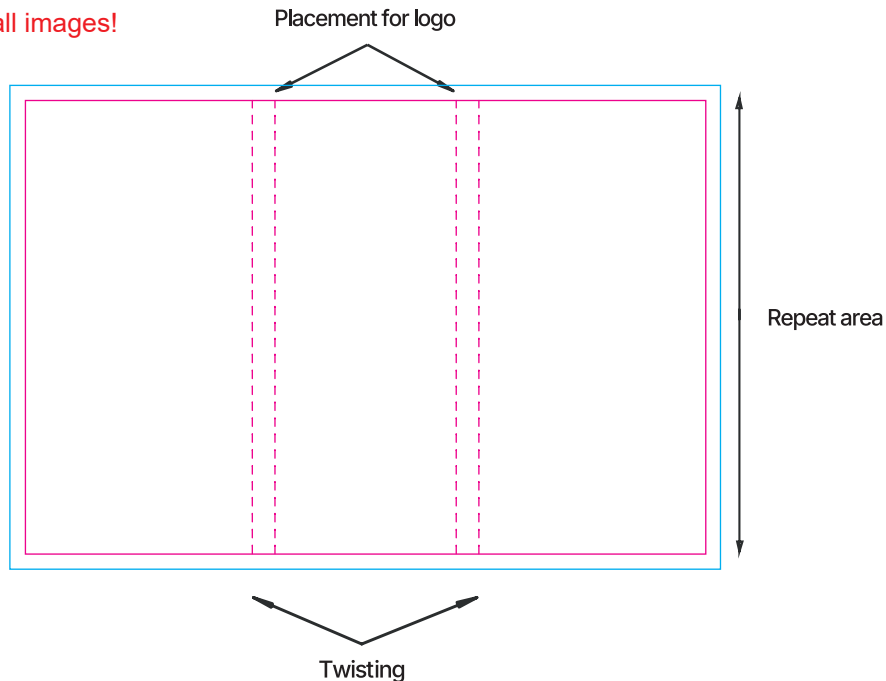

Mått på färdig produkt (ca)
Dimensions of the finished product (approx.)
Mål på det ferdig/færdige produkt (ca)
Valmiin tuotteen mitat (noin)

Bredd/Width/Bredde/Leveys: 90 mm
Höjd/Height/Høyde/Korkeus: 60 mm
Djup/Depth/Dybde/Syvvyys: mm

Tryckteknik / Printing technique / Trykkteknikk / Painotekniikka: CMYK

Stans/Die cutting/Stanse/Leikkaus: 
Utfall/Bleed/Tulostusala: 

NOTE!
Vectorize all text and
embed all images!

Materialet trycks på rulle och kapas utan skärmärken vid tvistning.
Därför går det inte att beräkna exakt var motivet hamnar.
Mönster ska repeteras med 60 mm i höjden.

The material is printed on a roll and cut without registration marks during slitting.
It is therefore not possible to calculate exactly where the logo/pattern will end up.
Patterns should be repeated at 60 mm intervals vertically.

Materialet trykkes på rull og skjæres uten skjæremarkeringer/skjæremærker ved vridning.
Derfor er det ikke mulig å beregne nøyaktig hvor motivet havner.
Mønsteret skal gjentas/gentages med 60 mm i høyden.